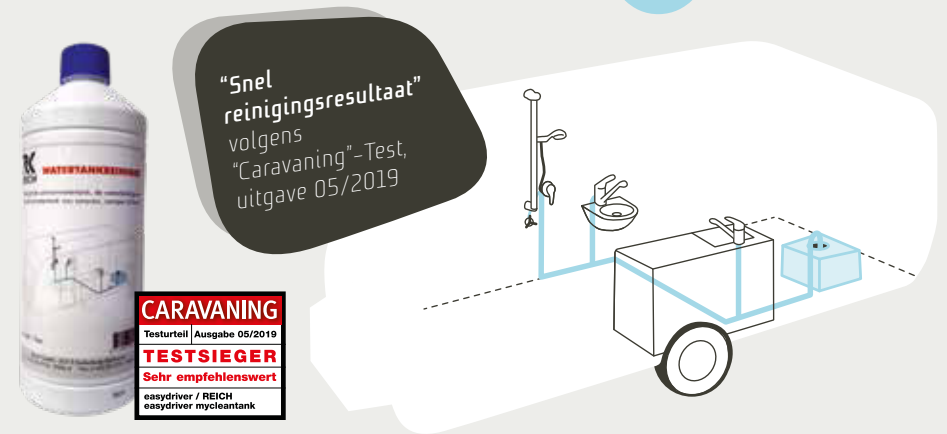

"Snel
reinigingsresultaat"
volgens
"Caravaning"-Test,
uitgave 05/2019

CARAVANING
Testerteil | Ausgabe 05/2019
TESTSIEGER
Sehr empfehlenswert
easydriver / REICH
easydriver mycleantank

De Kick voor douches: mycleantank

Zodat de vakantie met de camper of caravan niet door vervuilde leidingen en tanks vertroebeld wordt, hebben wij een slimme oplossing ontwikkeld: onze 5-in-1 watertankreiniger. Deze frist de leidingen en tanks weer geheel op. In plaats van schrobben, kun je eindelijk ontspannen op reis gaan, want deze 5-in-1 watertankreiniger doet al het werk voor je.

Zo eenvoudig werkt het: leeg de verswatertank, giet er 0,5 l reinigingsmiddel in en vul de tank met water op. Draai alle kranen open, totdat er blauw water uitkomt en draai de kranen dan weer dicht.

Inwerktijden:

> 25 l tank – 1 uur	> 75 l tank – 3 uur
> 50 l tank – 2 uur	> 100 l tank – 4 uur

Draai na de inwerktijd alle kranen open en laat het water helemaal doorlopen tot het water weer kleurloos is.

Met de 5-in-1 watertankreiniger opgefrist de vakantie beginnen: geschikt voor verswatertank, leidingen, kranen, pompen en afvalwatertank.

Artikelnr. 1012016